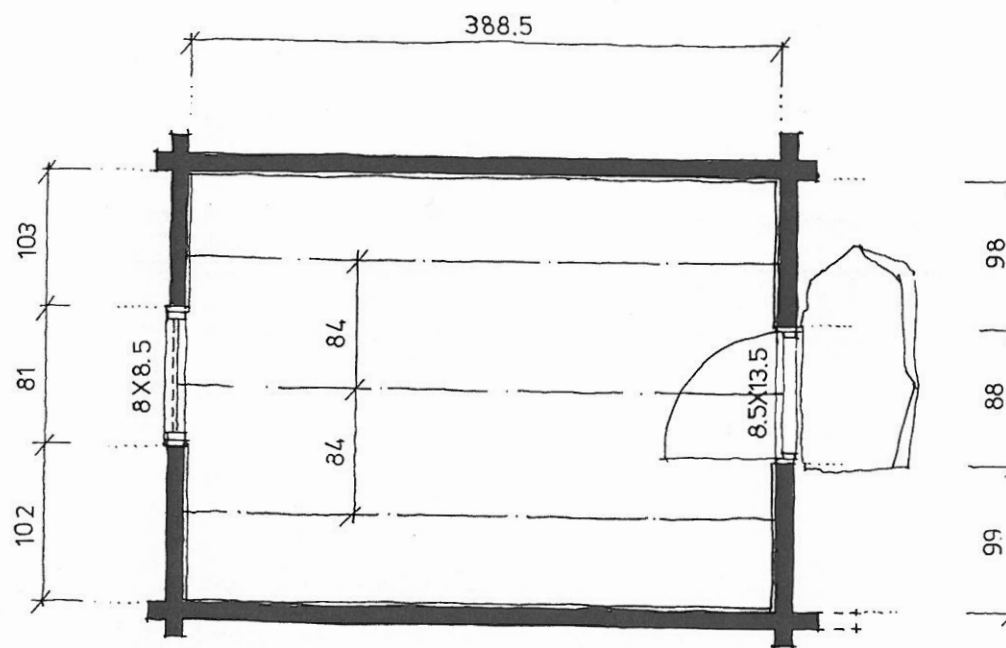

PLAN

VADSÖ 15.11.1984
FYLKESKONSERVATOREN I FINNMARK

Nr. 2.

Oppmålt 30.10.1984

sp.

MÅL
1:50

STABBUR 1. LILLE LERRESFJORD, ALTA
OPPMÅLINGSTEGNING · PLAN OG FASADER.

ARK. 652
ALTA